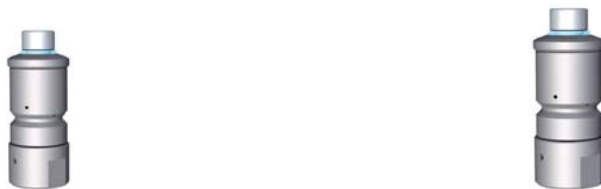

Höchstdruckdüsen 1000 bar

Die **enz golden jet**[®] Höchstdruckrotierdüsen sind speziell für die Innenrohrreinigung bis zu 1000 bar ausgelegt. Sie sind zum Entfernen von härtesten Ablagerungen an den Rohrwandungen geeignet.

Für Ø 28–50 mm als Radialrotierdüse (RGS), ausgerüstet mit 4 Wasserstrahlen radial 75–90° zur Rohrwand gerichtet.

	05.0281	05.0401	05.0501
	1/4	M24 × 1.5	M24 × 1.5
	30 - 42	42 - 55	55 - 77
	30	40	40
	4 × M4	4 × M6	4 × M6
	Ø × L 28 × 56	40 × 80	50 × 99
	200	700	1250
	—	—	—

Für \varnothing 28–50 mm als Halbradialrotierdüse (HRV vorne), ausgerüstet mit 4 Wasserstrahlen halbradial ca. 45° nach vorne gerichtet.

Achtung! Diese Düsen dürfen nur auf Lanzen verwendet werden.

	05.0283	05.0403	05.0503
	1/4	M24 × 1.5	M24 × 1.5
	30 - 42	42 - 55	55 - 77
	30	40	40
	4 × M4	4 × M6	4 × M6
$\varnothing \times L$	28 × 56	40 × 80	50 × 99
	200	700	1250
	—	—	—

Höchstdruckdüse als Kombidüse (KBR)

Für \varnothing 12–50 mm als Kombidüse (KBR), ausgerüstet mit 2 Wasserstrahlen, halbradial ca. 45° nach hinten gerichtet sowie 2 Strahlen radial unter 90° zur Rohrwandung.