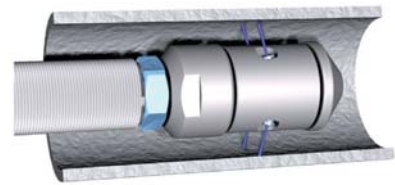

Höchstdruckdüsen 1000 bar

Die **enz golden jet**[®] Höchstdruckrotierdüsen sind speziell für die Innenrohrreinigung bis zu 1000 bar ausgelegt. Sie sind zum Entfernen von härtesten Ablagerungen an den Rohrwandungen geeignet.

Einsatzgebiet

- Reinigung von Wärmetauschern in chemischen und atomaren Anlagen sowie allgemeine Industriereinigungen

Arbeitsdruck bis 1000 bar

Höchstdruckdüsen 1000 bar

Höchstdruckdüse als Radialrotierdüse (RGS)

Für Ø 28–50 mm als Radialrotierdüse (RGS), ausgerüstet mit 4 Wasserstrahlen radial 75–90° zur Rohrwand gerichtet.

	05.0281	05.0401	05.0501
	1/4	M24 × 1.5	M24 × 1.5
	30 - 42	42 - 55	55 - 77
	30	40	40
	4 × M4	4 × M6	4 × M6
	Ø × L 28 × 56	40 × 80	50 × 99
	200	700	1250
	—	—	—

Höchstdruckdüse als Kombidüse (KBR)

Für \varnothing 12–50 mm als Kombidüse (KBR), ausgerüstet mit 2 Wasserstrahlen, halbradial ca. 45° nach hinten gerichtet sowie 2 Strahlen radial unter 90° zur Rohrwandung.