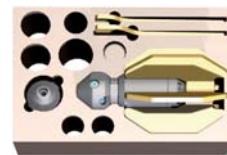

Bulldog® Recycling Rotierdüsen

Bulldog® Recycling Rotierdüsen 1/2" - 1 1/4"

400.037

00100.03720

400.060A

400.060B

1/2
40 - 200
40
6 × M6
*
1 × M6
37 × 83
0.42
x

1/2
75 - 200

60 × 110
0.25
x

3/4
100 - 300
100
6 × M8
6 × M8
1 × M8
60 × 150
2.04
x

1

402.080LS100 / 404.080HS100

402.080LS150 / 404.080HS150

400.080SET100 / 400.080SET150

1
125 - 400
100
6 × M10
(6 × M8)
1 × M10
100 × 225
3.7
x