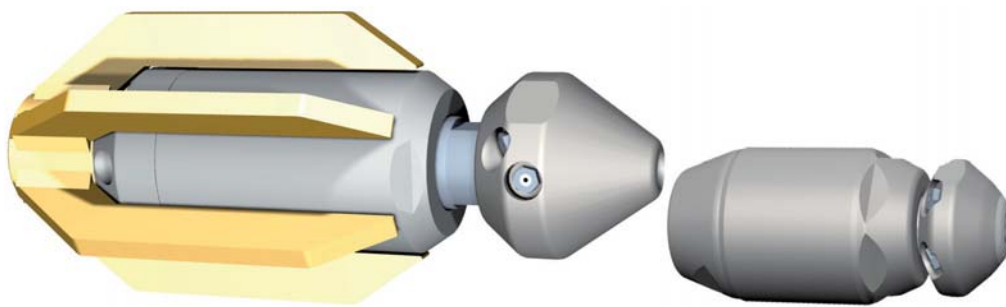

Bulldog[®] Recycling Rotierdüsen

Die **enz golden jet[®]** Bulldog Rotierdüse ist für den Betrieb mit Recycling- und Frischwasser ausgelegt. Das raffiniert abgedichtete Lagersystem erlaubt die Verarbeitung von jedem aufbereiteten Wasser. Ein integriertes ölfreies Bremssystem ermöglicht verschleissarmen Betrieb bei kontrollierten Drehzahlen. Damit wird eine höchst effiziente und wirtschaftliche Reinigungsleistung erreicht. Der Düseneinsatz bestimmt die zulässige Schmutzpartikelgröße von bis zu maximal \varnothing 1mm.

Transport- und Wasserkosten können spürbar reduziert werden.

Merkmale

- Einfaches Handling
- Das Werkzeug ist praktisch wartungsfrei

Einsatzgebiet

- Für den Betrieb mit Recycling- und Frischwasser

Arbeitsdruck bis 200 bar

Bulldog® Recycling Rotierdüsen

Bulldog® Recycling Rotierdüsen 1/2" - 1 1/4"

400.037

00100.03720

400.060A

400.060B

1/2
40 - 200
40
6 × M6
*
1 × M6
37 × 83
0.42
x

1/2
75 - 200