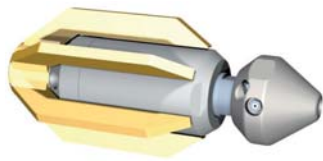

Bulldog® Recycling Rotierdüsen

*Kopf HRH langsam rotierend

00402.0805-4

ØxL 65 × 55

0.63

Schubstop*

00100.08073

*Kopf KBR schnell rotierend

00404.0805-12

ØxL 65 × 55

0.65

400.100A

400.100B

1

1 1/4

200 - 600

200

3 × M10

2 × M10 (ab 300l/min)

6 × M10

1 × M10

ØxL 117 × 256

7.60

x

	Anschlussgewinde ["]		Schubstrahl		Recycling
	Anwendungsbereich [mm]		Frontstrahl	*	Option
	min. l/min bei 100 bar	ØxL	Masse [mm]		
	Rotationsdüsen		Gewicht [kg]		

High Performance Tool

enz golden jet®