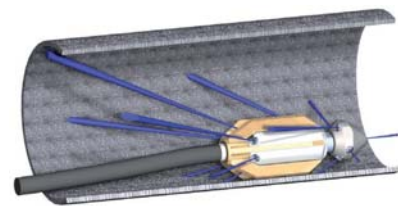

Bulldog[®] Recycling Rotierdüsen

Die **enz golden jet[®]** Bulldog Rotierdüse ist für den Betrieb mit Recycling- und Frischwasser ausgelegt. Das raffiniert abgedichtete Lagersystem erlaubt die Verarbeitung von jedem aufbereiteten Wasser. Ein integriertes ölfreies Bremssystem ermöglicht verschleissarmen Betrieb bei kontrollierten Drehzahlen. Damit wird eine höchst effiziente und wirtschaftliche Reinigungsleistung erreicht. Der Düseneinsatz bestimmt die zulässige Schmutzpartikelgröße von bis zu maximal \varnothing 1mm.

Bulldog® Recycling Rotierdüsen

Bulldog® Recycling Rotierdüsen 1/2" - 1 1/4"

400.037

00100.03720

400.060A

400.060B

1/2
40 - 200
40
6 × M6
*
1 × M6
37 × 83
0.42
x

1/2
75 - 200

60 × 110
0.25
x

3/4
100 - 300
100
6 × M8
6 × M8
1 × M8
60 × 150
2.04
x

1

402.080LS100 / 404.080HS100

402.080LS150 / 404.080HS150

400.080SET100 / 400.080SET150

1
125 - 400
100
6 × M10
(6 × M8)
1 × M10
100 × 225
3.7
x